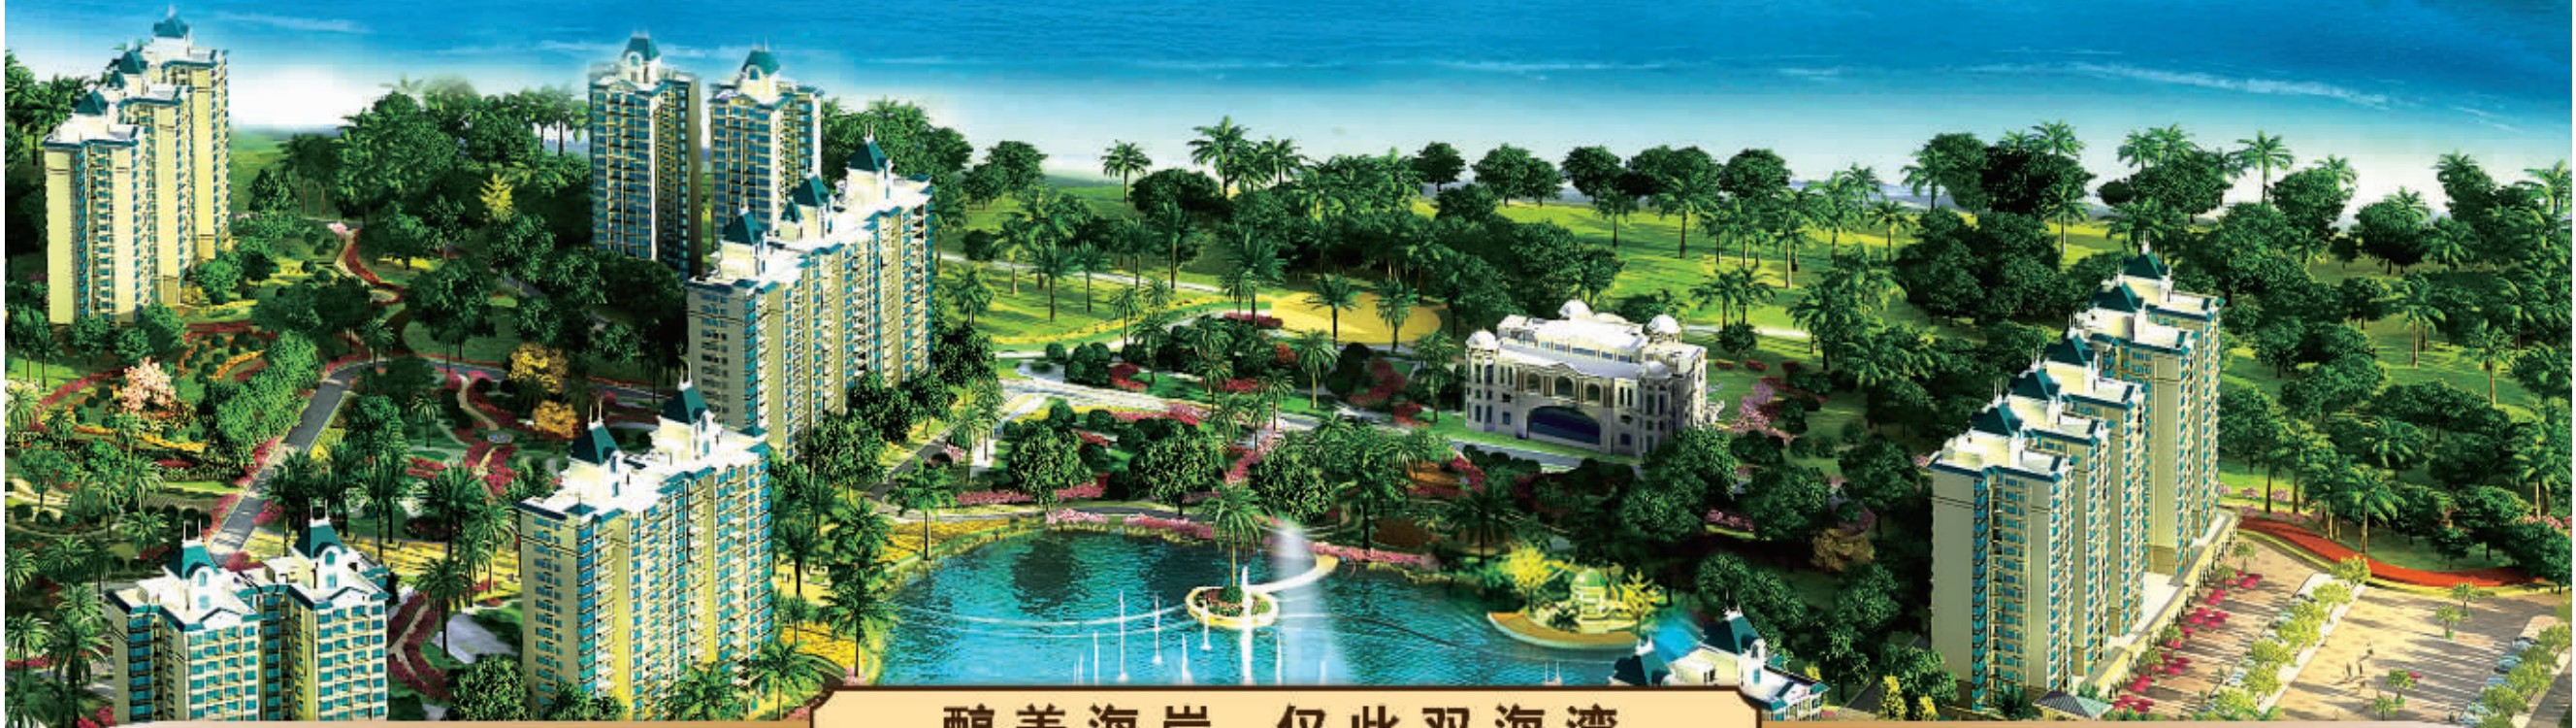

恒大地产 香港联合交易所上市股票代码：3333

恒大御景湾 海口西海岸·双湾度假城
世界级皇家园林 国际级航母配套 满屋名牌9A精装

即将 成本价开盘 开盘必特价 特价必升值

海南唯一世界级长寿之乡 41万m²欧陆风情建筑 5200m²奢华皇室会所 5500m²国际潮流商业街

双湾瞰海洋房 5688元/m²起 送1600元/m²豪装

本周VIP登记额外 85折

醇美海岸 仅此双海湾

不可复制的内外双海湾 359亩双湾生态社区 10万平米世界级皇家园林 41万平米欧陆风情建筑 5500平米风情商业街 5200㎡超五星奢华会所 国际级双语幼儿园 满屋名牌9A精装