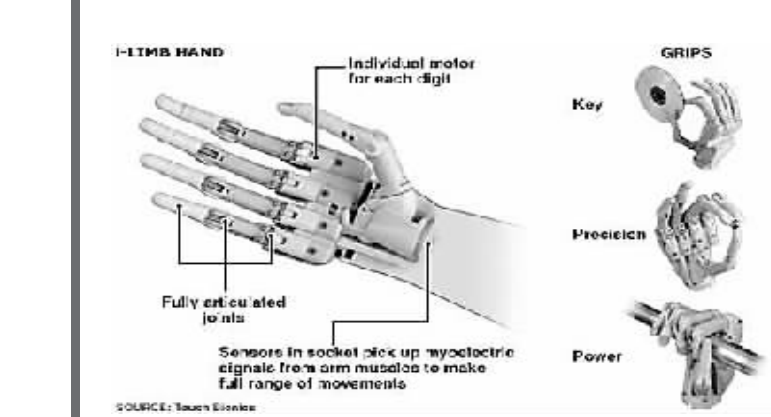

英国仿生手获最高工程奖

5根手指可独立活动

本报讯 据英国广播公司报道，世界上最先进的走向市场的仿生手被授予英国最高工程奖。“i-LIMB”仿生手有5根可自由活动的手指，这项发明击败了其他进入决赛的三项发明，荣获今年的麦克罗伯特(MacRobert)奖。

据新浪科技报道，这项仿生手技术已用在200人身上，包括在伊拉克战争中失去四肢的美国士兵等。事实上，这种假手早在1963年便开始在苏格兰得到应用，当时是为帮助受撒利多胺影响的儿童。位于利文斯通中考尔德(Mid Calden)的“触摸仿生”公司发明了

这种更加先进的仿生手。2007年7月，经过进一步改进的仿生手投放市场。

这种仿生手有2个主要的独特特点，一是我们把发电机放进每个手指，这就表明每个手指具有独立性，通过关节连接；二是它的拇指能像我们的拇指一样弯曲90度。它是第一种在形状和功能上模仿人手的仿生手。

如今，触摸仿生公司正着眼于进一步改进“i-LIMB”，同时扩大它的使用范围。米德说：“我们正在研究一套提供全部手背部位的系统。目前，我们有了手腕、肘和肩膀原型。”

新型机器鱼问世 有望争霸未来水世界

美国科学家近期研制出一种仿生“机器鱼”。尽管它们外形并不像真正的鱼类而是设计精巧的机械装置，却能像鱼一样游泳和活动。

美国全国广播公司网站11日报道，华盛顿大学的克里斯蒂·摩根森是航空航天系助教，由她领导的科研团队成功制造出一种仿生机器鱼。这种机械鱼的动力装置跟真正的鱼一样，

是前后划水的“鱼鳍”，因而克服了螺旋桨的种种弊端。

目前，摩根森团队已经制造出3条机器鱼，它们目前都“生活”在实验室的水池中。摩根森的机器鱼能够在

水下发出电子信号，通过压力波完成相互间的数据传输。所以，它们能够在水下相互交流，甚至可以共同完成一些动作，例如集合和解散。

摩根森相信，机器鱼能够征服未来水世界。她说，未来的某一天，她的团队会生产出数以百计的机器鱼。它们细分为不同的种类，随着功能不断扩展，它们能够完成不同的任务。

到时，机器鱼将被派往水世界的各个角落执行任务，监测水污染和海底火山活动，甚至能够跟踪敌人的潜艇。

刘贞妮 (新华社供本报特稿)