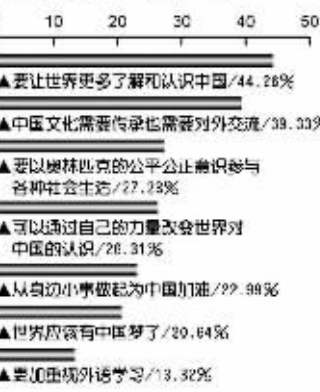

迪斯尼拟发行 动画片蓝光 DVD

据新华社洛杉矶8月27日电 (记者曹卫国)迪斯尼公司计划在今后两年内发行《白雪公主》《木偶奇遇记》和《美女与野兽》等经典动画片的蓝光 DVD。迪斯尼公司希望这些经典动画片光碟的发行将有助于推动蓝光 DVD 的市场普及,再现其在2001年首次以传统 DVD 发行《白雪公主》光碟引发的销售热潮,为传统 DVD 打开市场的盛况。迪斯尼也把新的蓝光 DVD 视为复兴近年出现萎靡势头的 DVD 销售业务的好机会。迪斯尼计划新推出的蓝光 DVD 将内置一种名叫 BD Live 的技术,这一技术使 DVD 光碟具有与互联网相联的功能。利用这一功能,身处不同地方的人可以通过互联网在线观看同一张光碟。此外,这种光碟还具有在线游戏功能。

敦煌莫高窟首次 确认281个洞窟中有供养人画像

据新华社兰州8月28日电 (记者王艳明)记者从敦煌研究院了解到,经过数年调查研究,《敦煌石窟供养人研究》课题组首次确认莫高窟现存洞窟中有供养人画像的洞窟281个,供养人画像总数超过了9000身,其中唐代的数量最多,超过了2000身。作为敦煌壁画艺术题材内容之一的供养人画像,长期以来一直被学者所关注,但敦煌莫高窟多少个洞窟有供养人画像,供养人画像总量是多少,一直没有准确的统计。供养人画像是敦煌壁画中的人物画像,一般是指营造石窟的功德主和出资者的画像或出行图,也有其家人及相关成员的画像。供养人画像内容丰富,大小不一,其中,大幅的供养人画像等同或大于真人,边上多有文字题记。由于供养人画像根据现实生活人物所画,且多数有文字题记,图文并茂,是研究洞窟年代、开窟者及壁画艺术等的重要资料,长期以来,其历史和艺术价值为研究者所重视。据介绍,在敦煌学界,围绕莫高窟供养人画像的研究过去大多集中在对供养人画像题记历史价值和服饰资料等方面的关注。《敦煌石窟供养人研究》课题组从图像学的角度对敦煌供养人画像资料进行了系统的调查和研究,使人们对供养人画像有了新的认识。

“鸟巢一代” 见证奥运“新”生活

截至8月24日19时,《中国青年报》社会调查中心通过新浪网实施的在线调查(3006名网友参与)显示,71.4%的网友认为北京奥运会改变了自己的生活。其中,44.3%的网友表示要让世界更多了解和认识中国,27.2%的网友表示会以奥林匹克的公平公正意识参与各种社会生活。值得一提的是,47.4%的人认为“所有受奥运会影响的年轻人都是鸟巢一代”,成为最具民意共识的选项。

奥运会对你的观念和生 活有哪些改变? (可多选)

调查结果 制图:杨大昕 奥运带来的生活改变

赛致远:奥运会给北京留下太多宝贵的遗产,除了蛛网般的北京地铁,举步可及的绿色公园,以及漂亮的体育馆等外,还为进一步改善北京环境提供了宝贵经验,比如单双号限行,扩大公共交通规模,志愿服务常态化等等,这些看得见的改变都让我们的生活更舒适、更便利。 飒飒飒:今年夏天还是那么热,北京的老爷们还是以前的人,可大家看看,咱北京大老爷们有谁光着膀子上街?想想您给全球朋友留下的美好印象,哥们儿功不可没!别看这是些小事情,虽是举手之劳,却传达着文明礼仪的重要信息,是创建新北京的良好开始。

今日热词

“鸟巢一代”

北京奥运会开幕式第二天,韩国最大报纸《朝鲜日报》提出“鸟巢一代”,指那些受过高等教育、富有爱国心的中国年轻人。这些年轻人成长于改革开放后,他们比父辈更加国际化,许多人为了成为奥运志愿者,苦学英语和国际礼仪。北京奥运会,这些年轻志愿者的微笑征服了挑剔的国外媒体,被视为未来中国现代化建设的领军群体。这个简洁形象的词汇迅速席卷网络。(来源:《解放军报》)