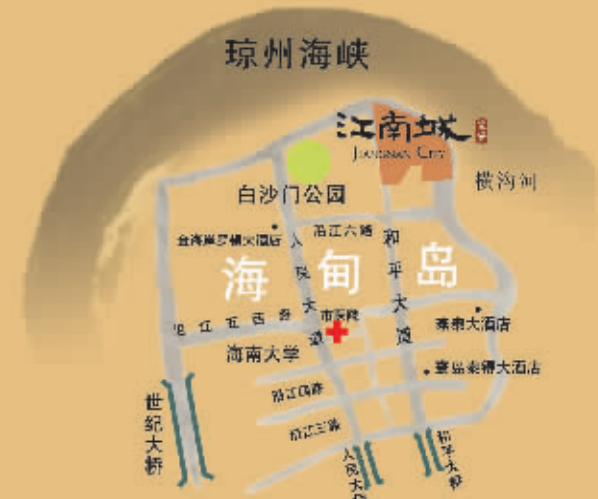

# 江南城

JIANGNAN CITY

## 高层海景公馆

### 精装修5800元/m<sup>2</sup>起

一线海景, 600亩江南园林  
50、80、100m<sup>2</sup>  
|样板间盛情绽放, 邀您鉴赏|

实景拍摄

实景拍摄

## 高层海景公馆 火爆热销中

熙园12-26层两栋小高层和两栋高层海景公馆, 270度无敌海景寓所, 坐拥600亩江南园林的成熟与便利, 上可观海天合一, 下可赏江南园林如画, 将天地大海拢于内, 人生境界总在高处

中式别墅 江南意境 独栋·联排·围合 敬请期待

营销中心地址: 中国海南省海口市和平大道66号  
发展商: 中国宝安集团海南实业有限公司  
网址: www.hibaoan.com