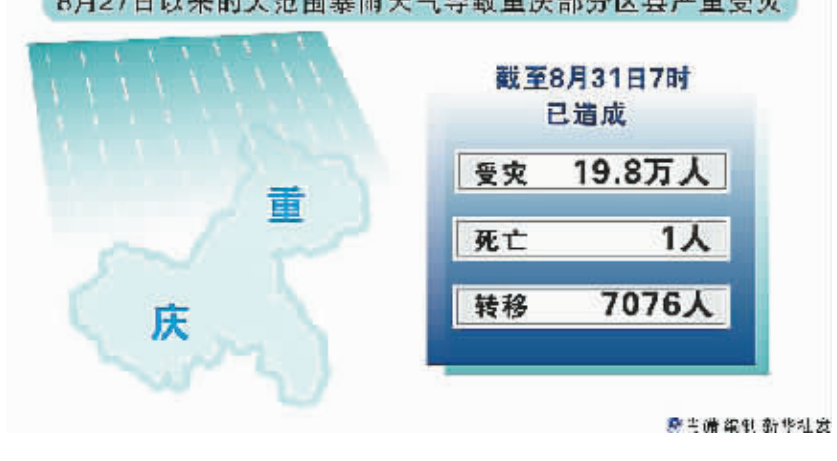

铁路暑运结束 旅客发送量完成2.92亿人次

新华社北京8月31日电(记者齐中照)31日,历时两个月的铁路暑运工作圆满结束。今年暑运,铁路旅客发送量实现较大幅度增长,全国铁路旅客发送量完成2.92亿人次,同比增长4.9%。其中8月29日,全国铁路发送旅客540万人次,创历年暑运新高。

第四代节能热水器有望步入百姓家庭

假设全国50%农村市场换用这种热水器,一年就可节约电能约1420亿千瓦时,减少二氧化碳排放3690万吨、二氧化硫排放14.7万吨。

据新华社北京8月31日电(记者彭红)全国家用电器标准化技术委员会秘书长马德军认为,随着节能减排工作的不断深入,技术已经成熟、节能效果惊人的热泵热水器也逐步进入人们的视野。特别是目前最节能、回收投资最快的空气能热泵(空气能)热水器,已经完全满足了家庭热水使用需要,有望成为城乡居民广泛消费的第四代节能型热水器。

小学新生 夫子庙里“开笔破蒙”

8月31日,新生们身穿“祭孔服”在夫子庙参加“开笔破蒙”典礼。当日,南京夫子庙小学的250名新生冒着细雨在夫子庙举行“开笔破蒙”典礼。

“帕拉帕-D” 通信卫星状态正常

新华社西昌8月31日电 今天23时,据“帕拉帕-D”(PALAPA-D)卫星制造法国泰雷兹阿莱尼亚宇航公司悉,卫星已捕获,状态正常,可以实施卫星变轨。

重庆大范围暴雨已致19.8万人受灾1人死亡

遭遇50年一遇特大洪灾 四川长宁8所学校推迟开学

据新华社成都8月31日电(陈涌 陈健)记者31日从四川省长宁县教育局获悉,受“8·29”严重暴雨洪涝灾害的影响,受灾最为严重的长宁全县有8所中小学推迟开学。

都市“寄养儿童”：生而不养谁之过？

当农村留守儿童因为缺乏父母关爱引发教育、心理诸多问题备受关注时,人们可能没有想到,在城市里,被父母交由他人代养的“寄养儿童”也在不断出现。

都市“寄养儿童”不断出现 小杜今年4岁,是一个虎头虎脑讨人喜欢的小男孩。住在合肥市高楼大厦里的他,每天最快乐的事就是和小区里的同龄儿童一起玩耍。

表示非常无奈。也有不少家长表示,把孩子交给父母长辈等有经验的人来抚养,比自己没有经验“瞎折腾好”。

莫让都市“寄养儿童”成精神上的“留守儿童” 记者了解到,这些新出现的城市“寄养儿童”一般都不会与父母分离时间太长,而且也拥有较为优越的学习生活条件。