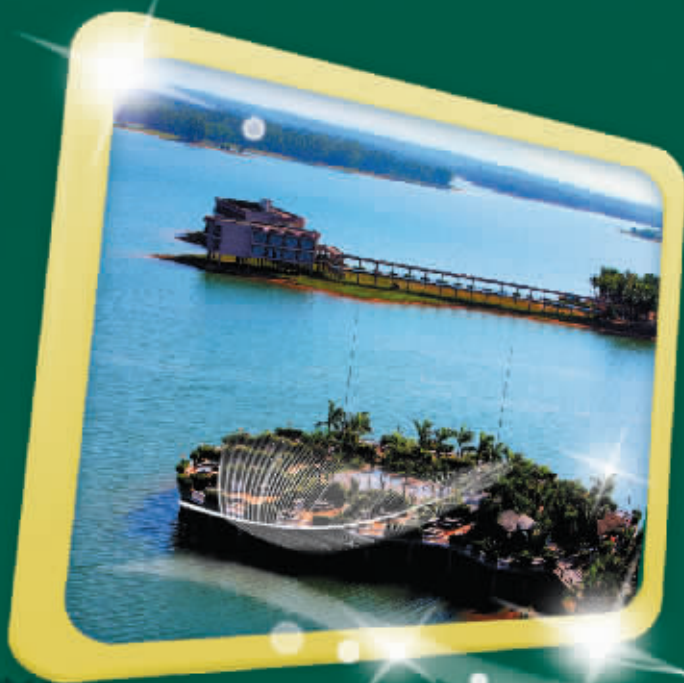

绿色定安

LUSHE DINGAN

人文定安 千年古城 湖光山色 宜居福地

有一个花园静美如诗

关键词：生态、休闲、健康

如果，海南是全世界人民的旅游度假胜地，定安就是胜地当中的一块阆苑仙葩

如果，海南是全中国人民休闲娱的热带花园，定安就是最亮丽芬芳的核心长廊

南丽湖一汪碧水，南渡江一湾清流，演绎湖的妩媚，江的灵动。

母瑞山的豪气，文笔峰的孤岸，激荡山的恢宏，峰的奇伟。

2009定安规划图片展暨休闲地产推介会12月25日在海口会展中心开幕，敬请关注。

中国·海南·定安