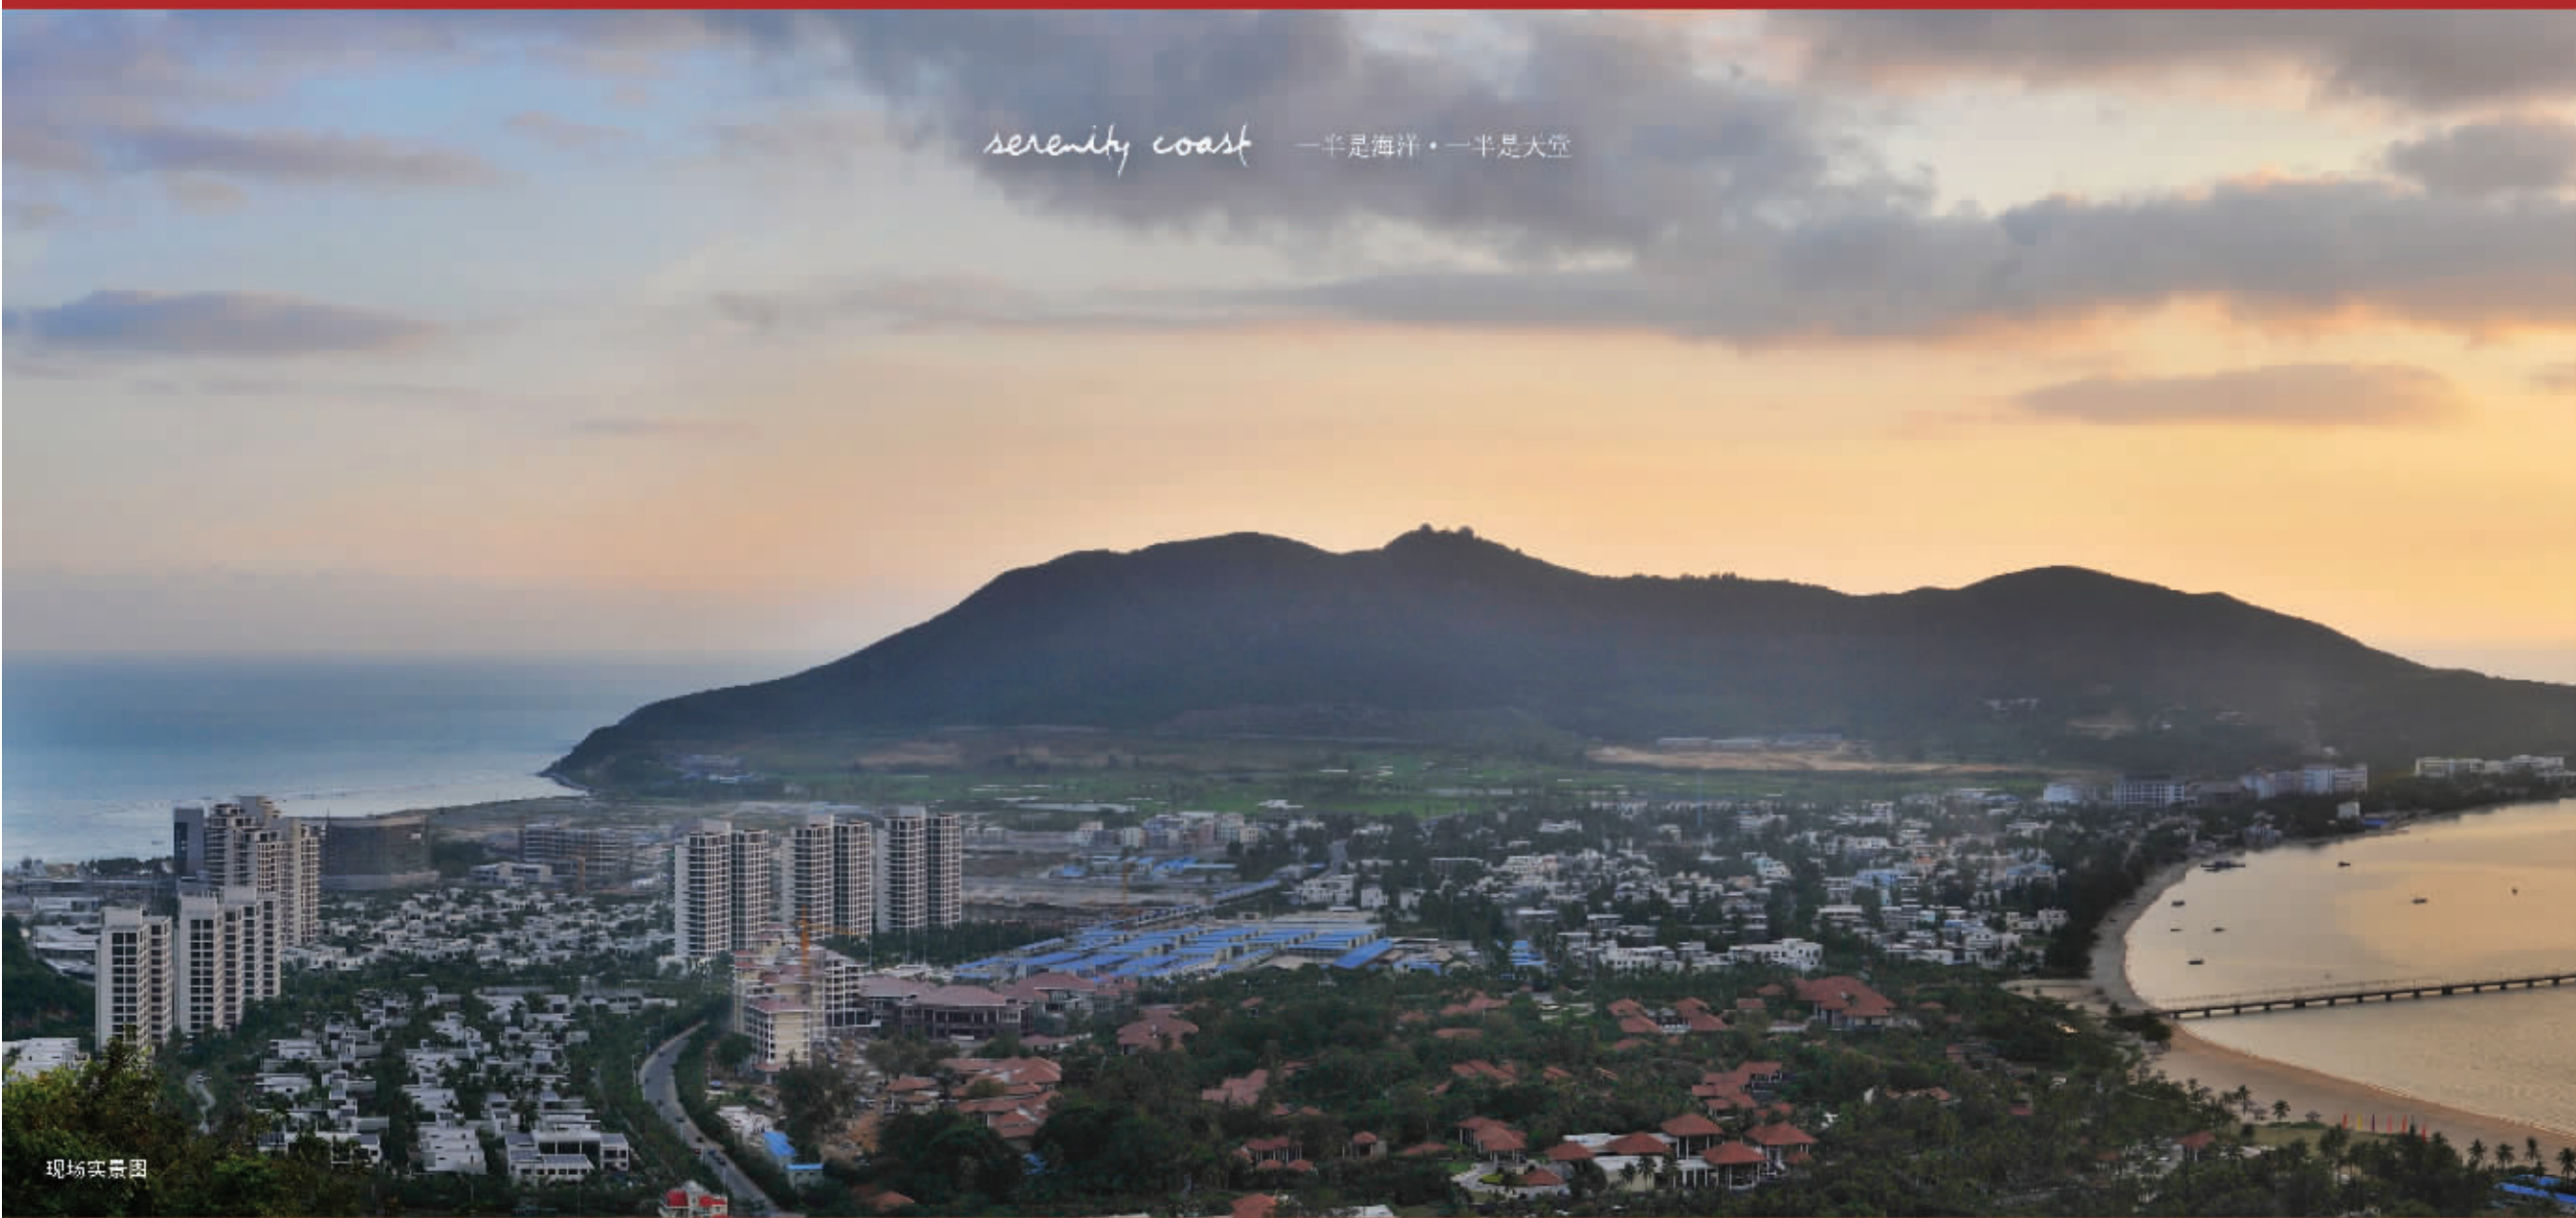

热烈祝贺海南国际旅游岛建设上升为国家战略！

半山半岛

SANYA · HAINAN · CHINA
SERENITY COAST

中国滨海极致生活典范

2270亩，数百亿规模，百万平米顶级建筑，
洲际酒店，丽笙世嘉酒店，安娜塔酒店……

可举办国际顶级赛事的游艇帆船港；国家级疗养康复中心；4000亩高尔夫主题热带雨林养生谷；
更有数万平米滨海商业街、国际潜水俱乐部、滨海现代艺术馆逐渐呈现……

高层观海公寓 / 临海水景别墅 [独占中央核心, 多重景观复合。 中央海景大道即将公开]

○中国稀有双海湾○4000亩业主专享养生山谷○洲际酒店、卡尔森丽笙世嘉酒店、Anantara酒店入驻○国际潜水俱乐部○奢华游艇会○世邦魏理仕全程资产管理

贵宾会馆：三亚市鹿岭路27号（三亚鹿回头公园旁） 开发商：三亚鹿回头旅游区开发有限公司 全案行销策划/金达利筑地
建筑设计/AVA 建言建筑 景观设计/瀚翔景观 酒店设计/新加坡 WOHA 商业设计/美国GLC 物业管理/世邦魏理仕

0898-8883 9999
www.banshanbandao.com