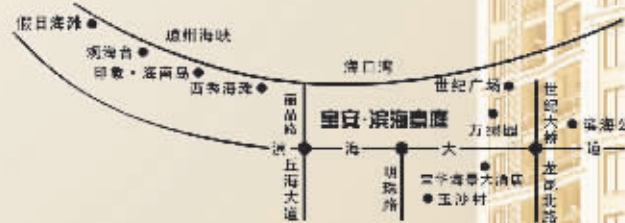

宝安·滨海豪庭

— 都市 中央 生活 —

2010年1月9日 盛大开盘

开盘当天前60位购房者,同时认购地下车位
可享受地下车位减10万元优惠大礼

- 天赋优越,湾区核心
- 传世宅邸,超大户型
- 纯正板式,纯粹生活
- 板式户型 137-260m²
- 方正通透,至尊双景
- 宝安地产,品牌力作

豪庭品鉴: **0898-66668558**

发展商:中国宝安集团海南实业有限公司 海南合峰房地产开发有限公司 项目地址:海口市滨海大道丽晶路2号 www.hibaoan.com

城市领海大皇别墅群 联排别墅11000元/m²起
营销中心:海南省海口市和平大道66号
[2008]海房预字(0051)号

整说汇案: **0898-66280000**

23万平米海南生态度假休闲大社区 40.60.70m²精装修度假公寓
项目地址:海南省万宁市环市一路南段
[2009]万房预字(18-23)号

整说汇案: **0898-62226777**

本广告仅供参阅,一切图文资料以政府最新核准文件及双方签订的买卖合同为准。

热烈祝贺《关于推进海南国际旅游岛建设发展的若干意见》正式颁布

荣域2期

双庭院 海HOUSE

全新80-150m²

双庭院·海HOUSE全城抢购中!

热烈庆祝荣域新一期第一批单位售罄

海口户型之王, 会生长的房子

一线海景·白沙门公园·海口户型之王