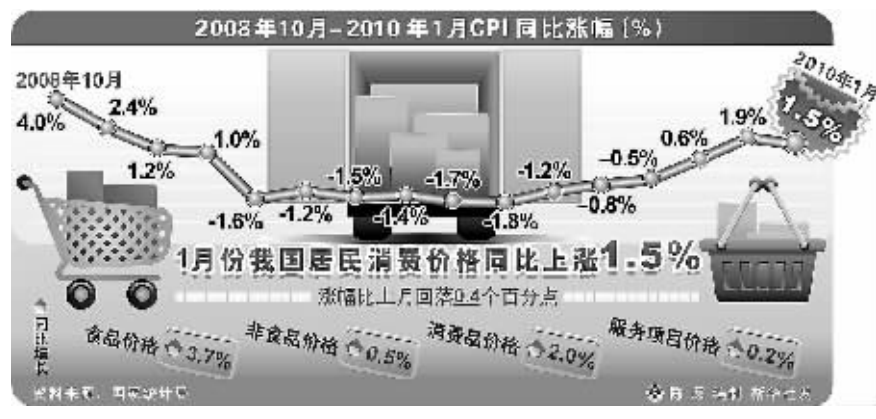

解读1月份经济数据

CPI涨1.5% 低于预期

加息可能性降低

本报讯 统计局11日发布2010年1月经济数据,1月份居民消费价格同比上涨1.5%,比上个月增幅回落0.4个百分点...

CPI走势较为平稳促使CPI涨幅较低。低于市场预期的1.8%的平均水平。PPI涨幅则较大,连续第二个月上涨...

月到5%以上,3月接近6%。中科院预测科学研究中心近日发布的2010经济预测指出,今年我国经济将呈温和上升态势...

拉动PPI激增

原油价格暴涨近七成。国家统计局11日发布的数据显示,1月份全国工业品出厂价格(PPI)同比上涨4.3%...

沪指3000点得而复失 虎头行情可期

本报海口2月11日讯 (记者陈平)昨天的上涨,让市场有所期望,但市场不为所动,与前几天走势类似,今天的走势依然是不温不火...

新年新气象 服务再升级

新年新气象,服务再升级。阳光财富俱乐部超七星服务升级版闪亮登场。中国光大银行海口分行阳光财富俱乐部...