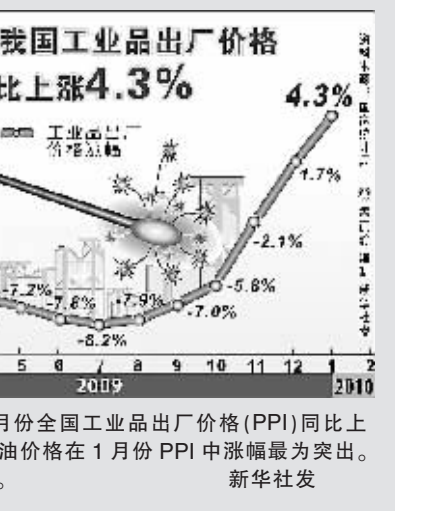

解读1月份经济数据

CPI涨1.5% 低于预期

加息可能性降低

本报讯 统计局11日发布2010年1月经济数据,1月份居民消费价格同比上涨1.5%,比上个月增幅回落0.4个百分点...

CPI走势较为平稳促使CPI涨幅较低。低于市场预期的1.8%的平均水平。PPI涨幅则较大,连续第二个月上涨...

月到5%以上,3月接近6%。中科院预测科学研究中心近日发布的2010经济预测指出,今年我国经济将呈温和上升态势...

拉动PPI激增

原油价格暴涨近七成。国家统计局11日发布的数据显示,1月份全国工业品出厂价格(PPI)同比上涨4.3%...

沪指3000点得而复失 虎头行情可期

本报海口2月11日讯 (记者陈平)昨天的上涨,让市场有所期望,但市场不为所动,与前几天走势类似,今天的走势依然是不温不火...

新年新气象 服务再升级

新年新气象,服务再升级。阳光财富俱乐部超七星服务升级版闪亮登场。中国光大银行海口分行阳光财富俱乐部...

从1月份贷款增长看未来货币信贷走势

新增贷款达1.39万亿元。据新华社北京2月11日电(记者王宇 姚均芳)中国人民银行11日发布的数据显示,1月份我国新增人民币贷款达1.39万亿元...

中国人民银行最新统计数据,1月份我国新增信贷达1.39万亿元,此数据虽不及去年同期的1.62万亿元,但仍处于历史高位...

不过,历史上看,1.39万亿元的规模在我国历年1月份银行信贷增长规模中依然处于高位。数据显示,本世纪上一轮经济增长周期的大多年份里,1月份新增贷款多在5000亿元以下...