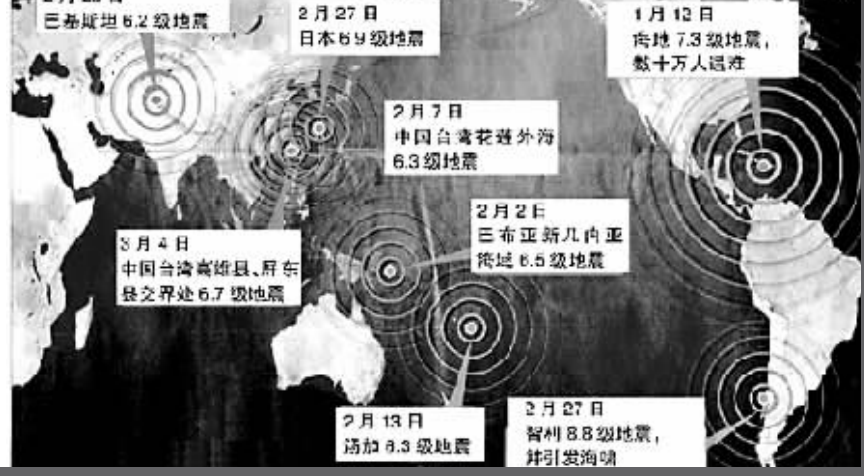

环太平洋地震带成今年全球6级以上地震多发区

诚聘 海南林恒诚聘:一、海南林恒制药有限公司:成本会计、总办行政助理;二、海南林恒医疗器械有限公司:总经理;

遗失声明 海南联合皇冠汽车服务有限公司遗失进口梅赛德斯-奔驰 E350 轿车 (发动机号:27298831279307, 车架号:WDDKJ5GB8AF013660 车身颜色:灰色,产地:德国,出厂日期:2009年08月)进口资料一套;

宝安·椰林湾修建性详细规划调整方案公示 《宝安·椰林湾修建性详细规划调整方案》于2010年3月5日通过专家论证会,现将该调整方案予以公示,欢迎社会各界人士积极参与,提出宝贵意见和建议。

商铺拍卖公告 (第2010002期) 受委托,我司定于2010年3月28日11时在本公司拍卖厅公开拍卖海口市金贸西路红街广场第一、二、三层13865.97m²商铺及4999.49m²地下车库(可作仓库)。

海南省中小企业信用担保有限公司 高薪诚聘 我是省属国有重点担保企业,公司实行绩效薪酬机制。现因业务需要,面向社会高薪诚聘:

海南翻译公司外语培训中心 春季周末英语、数学、作文培训班 第一期已正式开课,现招收少量插班生 第二期3月13、14日正式开课 欢迎试听

海南大华府律师事务所 诚聘律师公告 为积极参与海南国际旅游岛法治建设,本所现面向全国诚聘精英律师十名,有意者请携带个人简历到海南省海口市蓝天路33号京航大厦十楼本所面议或发邮件至 hndhy_2007@163.com。

及时 权威 准确 梁冯信 梁冯信 梁冯信 梁冯信 梁冯信 梁冯信 梁冯信 梁冯信 梁冯信 梁冯信