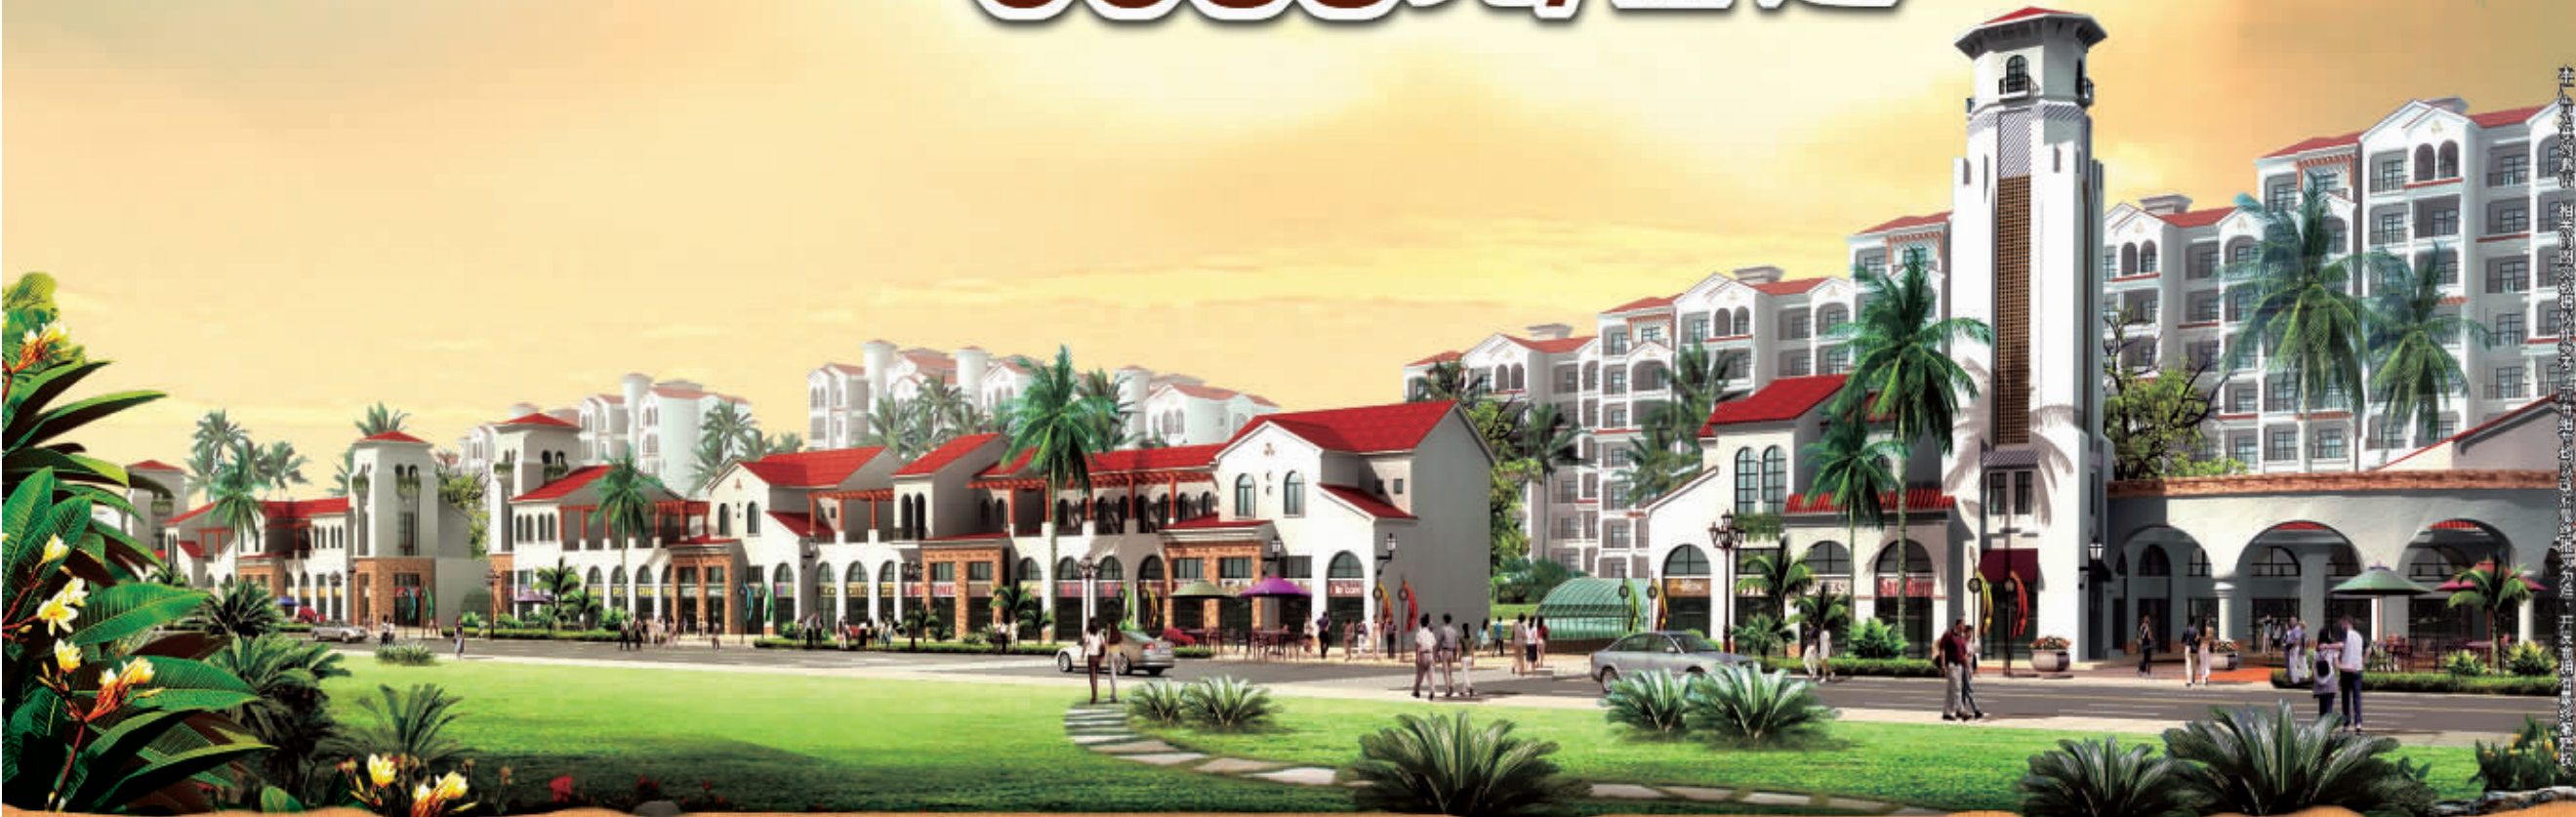

12.27 倾城绽放

9988元/m²起

新年献礼，喜动全城！
7套一口价单位限量推出，8990元/m²起！

- 毗邻千亩生态公园，畅享绿化佳境
- 交通便捷，距繁华市区仅分钟车程
- 0.8超低密度，打造宜居空间
- 一梯两户，罕有板式户型
- 优质物管，保障舒心生活

阳光热线：**0898-66115155 66215299**

销售中心：海口市海甸岛六路与和平大道交汇处 投资商：天津建工集团房地产发展有限公司 开发商：海南润德房地产开发有限公司

感谢有你 礼享新年

全新单元加推三栋，现正VIP优惠登记

- 优惠登记折上折，并获神秘礼品及VIP答谢会入场券，越早登记，优惠越多；
- 周末直通车，免费看房，享精美礼品，登记、购房优惠不断，惊喜不停；
- 迎新年，庆佳节，特邀佳元VIP会员共享盛举，美食、节目、好礼感恩回馈；
- 新品推介，豪礼相送，购房签约赢海南豪华游或购房抵用券。

本宣传册为要约邀请，相关的已见售楼广告，所有权利均以合同条款为准，开发与销售有先后顺序。 [2010]海房预字(0050)号

绿色佳园第三部 佳元地产年度钜献

水绣皇家园林·西班牙宫馆

十里滨江，椰风摇曳……一幅如歌如画的滨江画卷徐徐展开。

佳元·江畔人家，以阿尔罕布拉宫为蓝本，沿袭西班牙帕提欧建筑风格，融3大主题园区、5类景观庭院、300米中央景观大道、流水会馆、泛会所、商业街为一体，让您礼享“江”来的幸福。

佳元·江畔人家
 RIVERBANK MANSION

皇家专线：**65985555 65987777**

项目地址：海口市凤翔东路 | 开发商：海南佳元房地产开发有限公司 | 建筑设计：海南省建筑设计院 | 景观设计：安道(香港)景观与建筑设计有限公司 | 整合推广：海南源创文化传媒有限公司