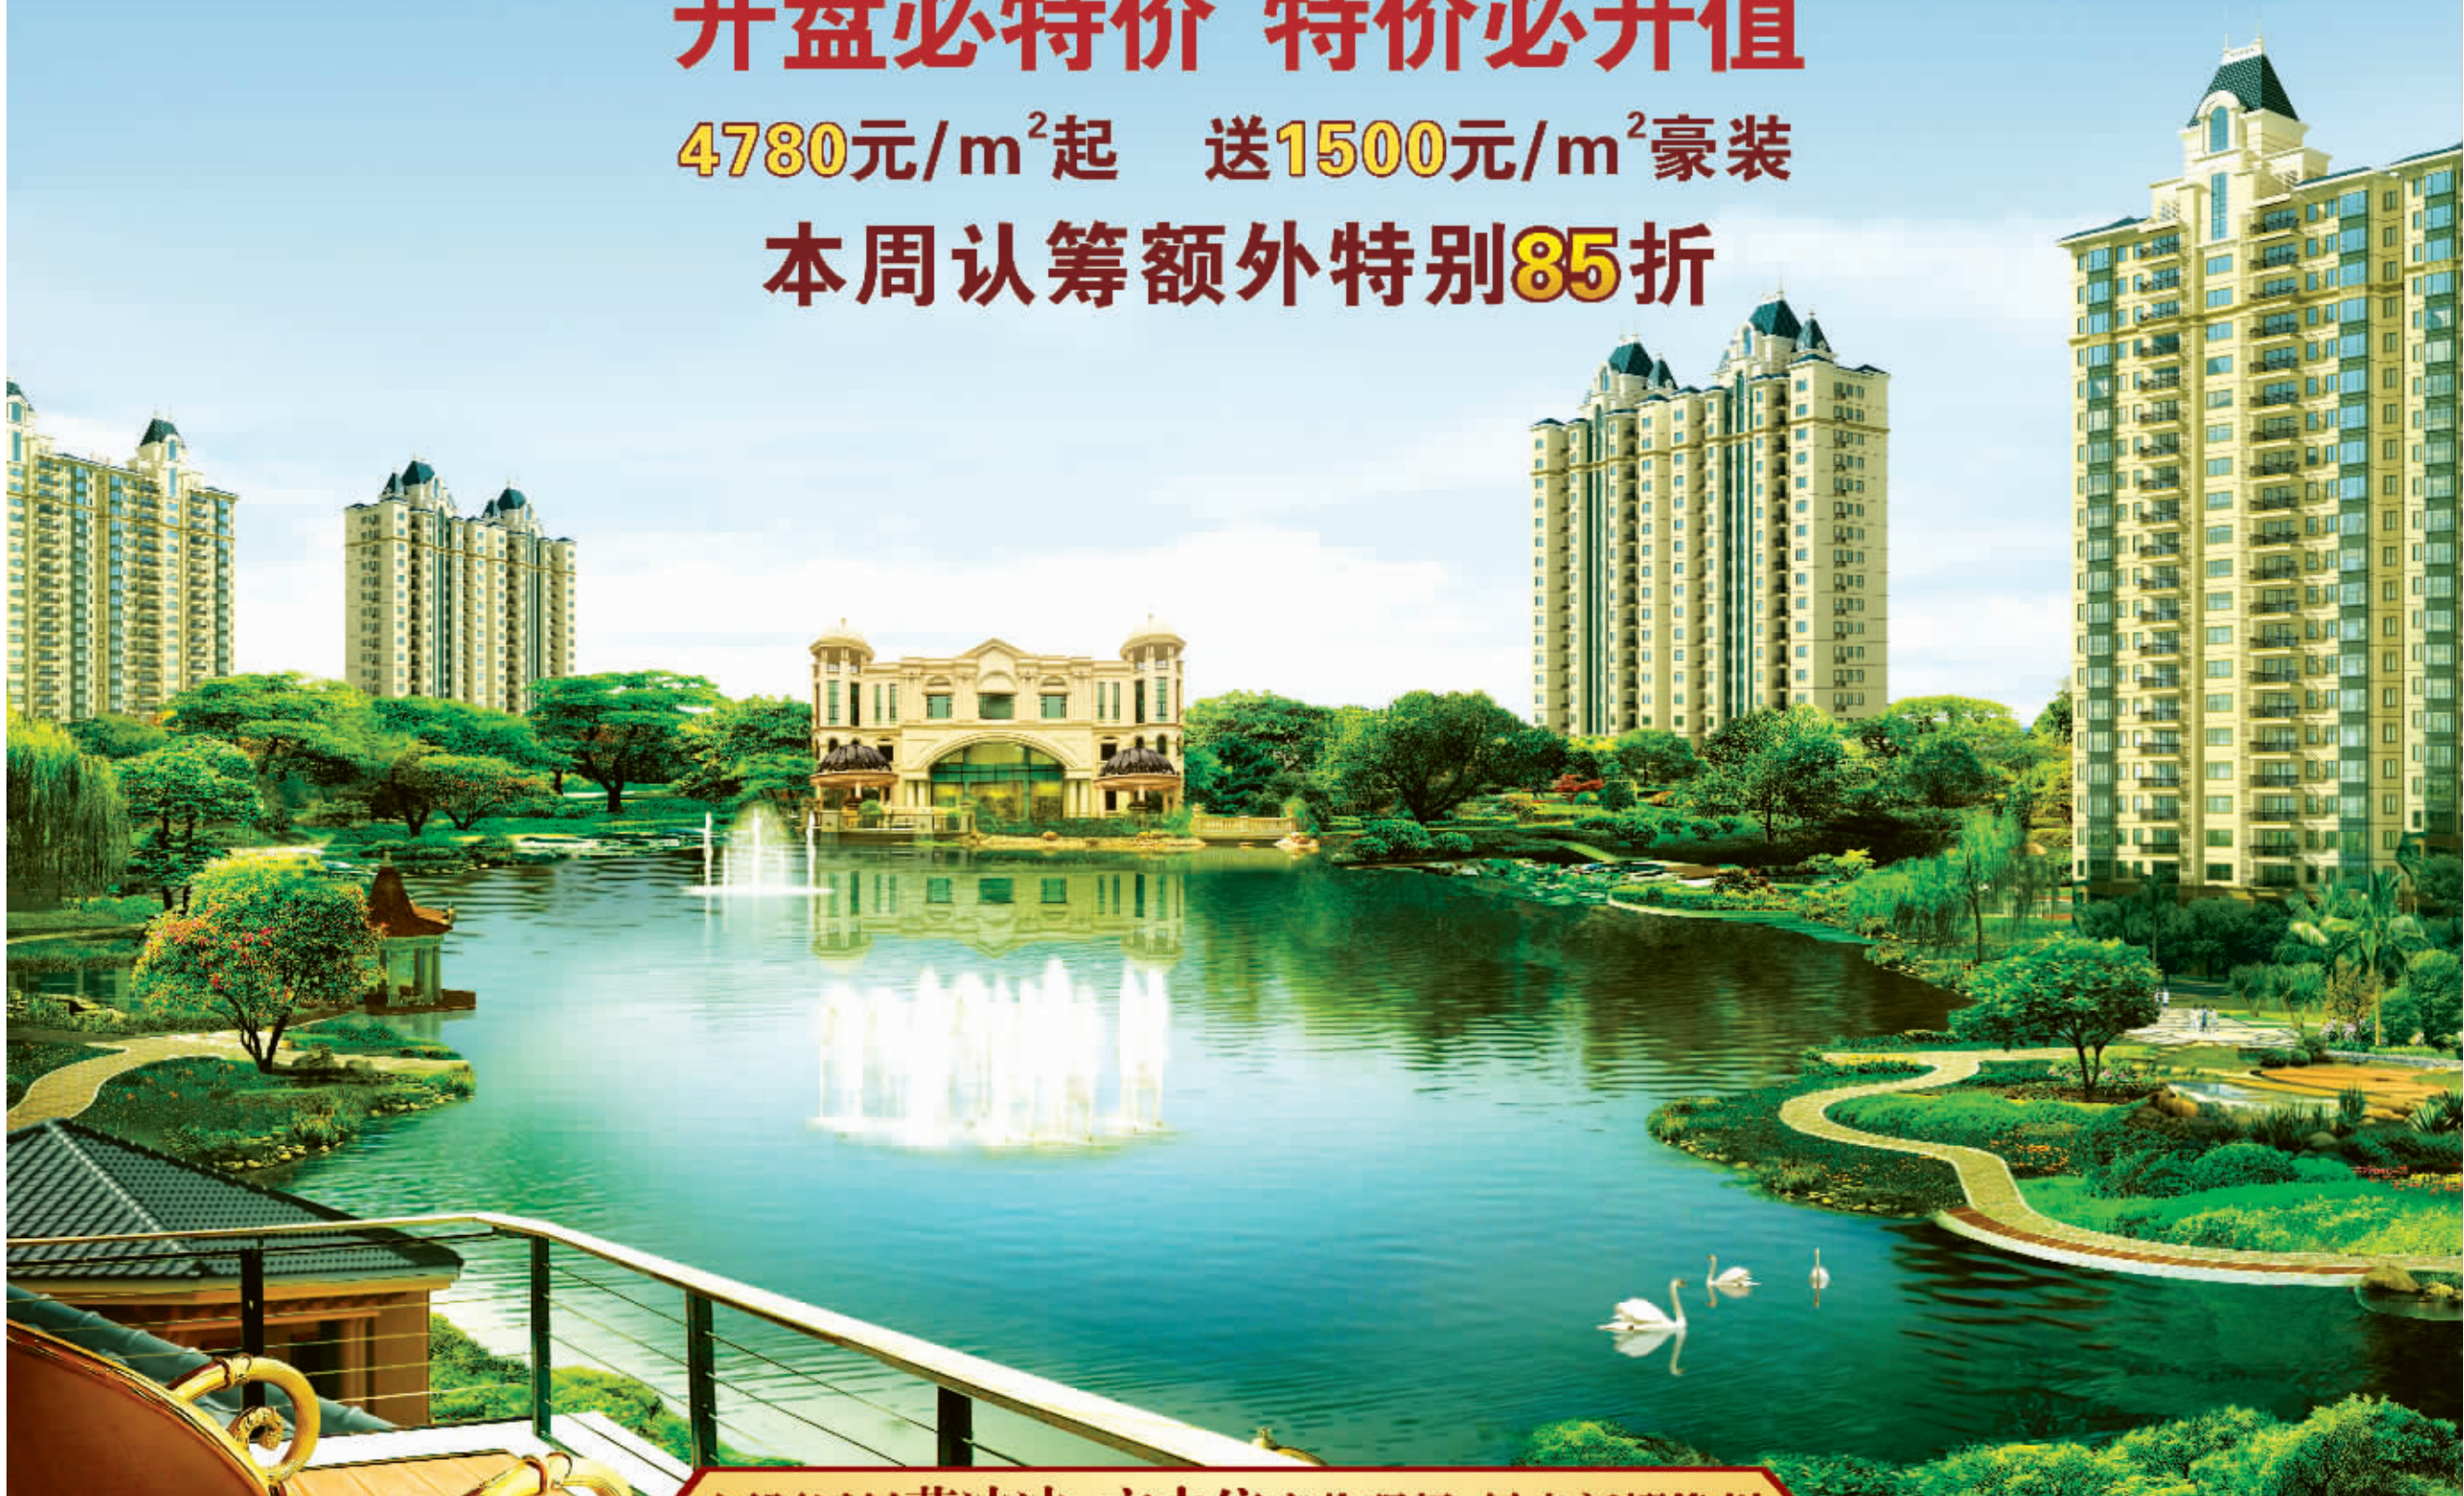

恒大地产 香港联合交易所上市股票代码：3333

海南·恒大名都
EVERGRANDE METROPOLIS

海南左岸·御景观邸

世界级皇家园林 国际级航母配套 满屋名牌 9A精装

29日成本价开盘

8000m²生态大湖, 5200m²超豪华会所, 22000m²商业配套

32万m²御湖大盘, 80m²—160m²景观豪宅

开盘必特价 特价必升值

4780元/m²起 送1500元/m²豪装

本周认筹额外特别85折

国际巨星范冰冰、方中信亲临现场·星光闪耀儋州

豪华会所·皇家园林·御湖名宅本周盛装呈现 巅峰品质缔造豪宅之上的至尊名门

- ◆ 自然环境：129亩市民文化公园标榜西线精神文明 ◆ 区位优势：海岛西线中心、紧靠市民文化公园、周边商业配套成熟 ◆ 项目规模：32万m²超豪华名宅、皇家园林、亲水会所、尊崇西线尚品生活
- ◆ 规划设计：国际主流规划理念，引领西线豪宅风范 ◆ 建筑特色：欧陆新古典主义建筑，演绎正统豪门标杆 ◆ 园林环境：超大泳池、中心双湖、名门广场、叠瀑水景 ◆ 产品特点：户型方正合理，南北通透 ◆ 精装品质：精品领袖、满屋名牌9A精装 ◆ 品牌实力：恒大地产集团——中国房地产企业第一品牌、香港上市知名房地产企业 ◆ 便捷交通：儋州机场、西线轻轨、田字形高速等交通配套
- ◆ 休闲旅游：东坡书院、千年古盐田、松海天湖、蓝洋温泉等知名景点 ◆ 物业配套：中国一级物业管理资质——金碧物业，提供24小时贴心服务 ◆ 高性价比：开盘必特价，特价必升值