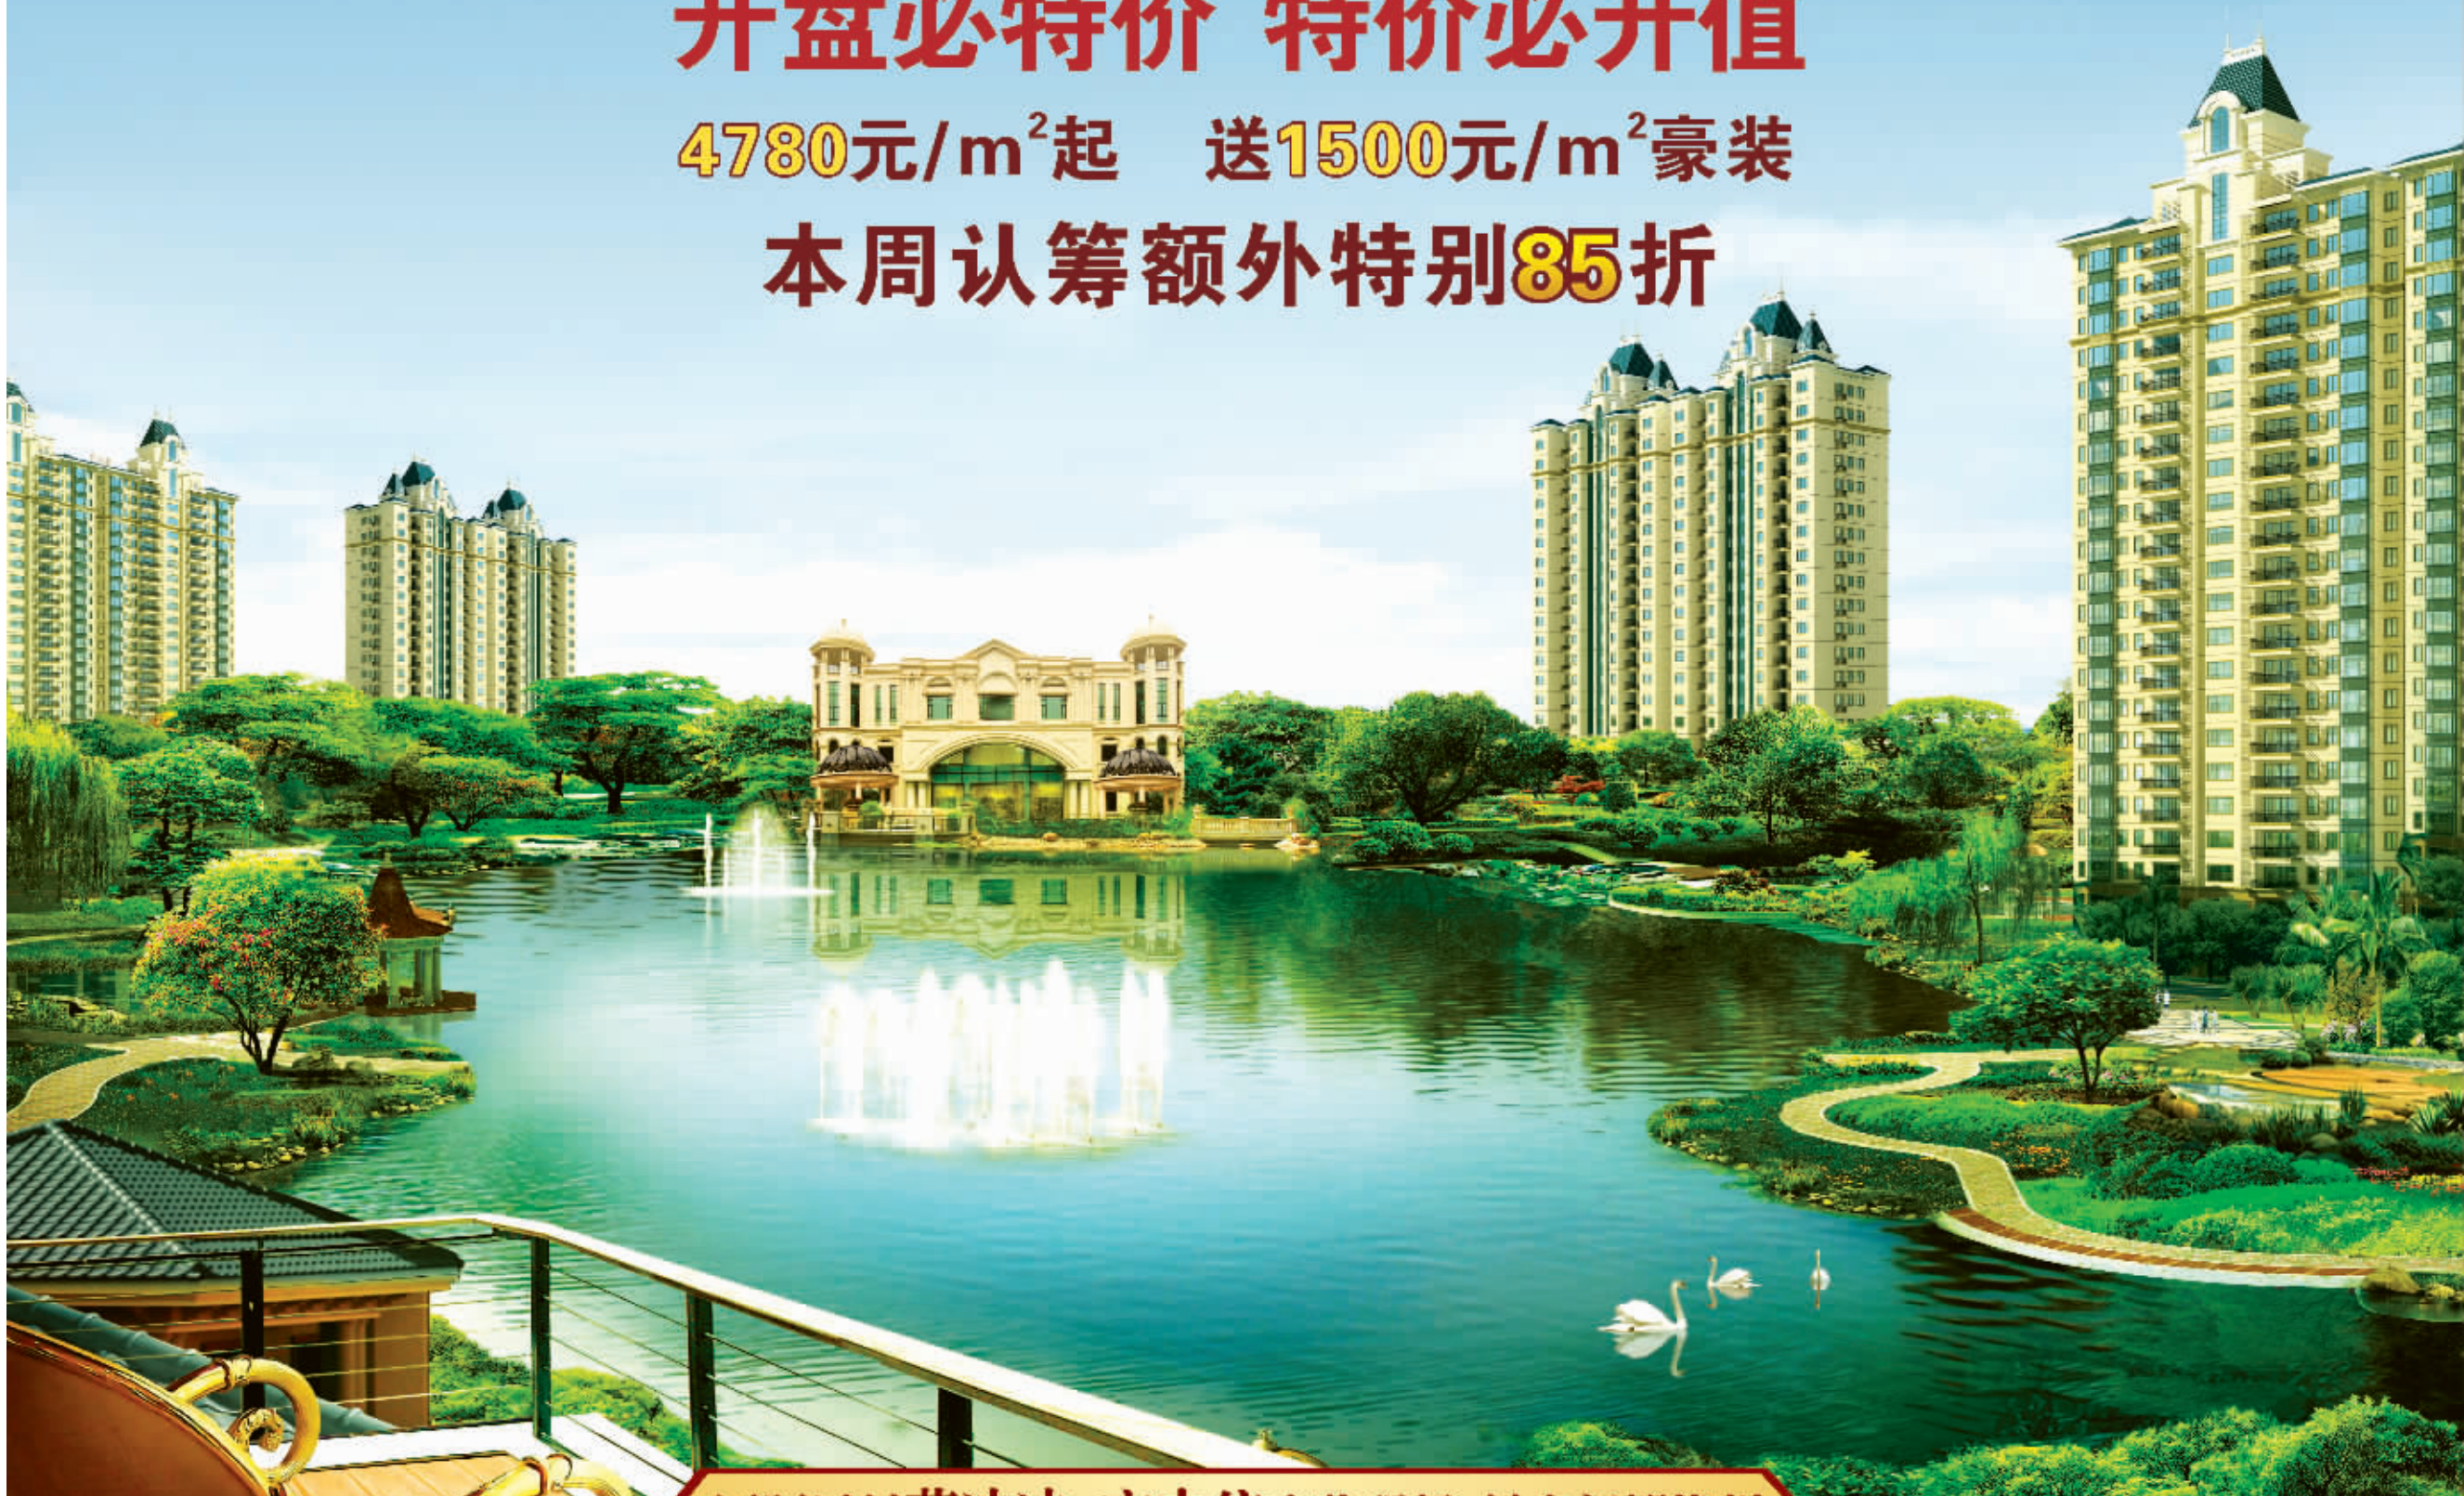

恒大地产 香港联合交易所上市股票代码：3333

海南·恒大名都
EVERGRANDE METROPOLIS

海南左岸·御景观邸

世界级皇家园林 国际级航母配套 满屋名牌 9A精装

29日成本价开盘

8000m²生态大湖, 5200m²超豪华会所, 22000m²商业配套

32万m²御湖大盘, 80m²—160m²景观豪宅

开盘必特价 特价必升值

4780元/m²起 送1500元/m²豪装

本周认筹额外特别85折

国际巨星范冰冰、方中信亲临现场·星光闪耀儋州

豪华会所·皇家园林·御湖名宅本周盛装呈现 巅峰品质缔造豪宅之上的至尊名门

- 自然环境：129亩市民文化公园标榜西线精神文明 ● 区位优势：海西线中心、紧靠市民文化公园、周边商业配套成熟 ● 项目规模：32万m²超豪华名宅、皇家园林、亲水会所、尊崇西线尚品生活
- 规划设计：国际主流规划理念，引领西线豪宅风范 ● 建筑特色：欧陆新古典主义建筑，演绎正统豪门标杆 ● 园林环境：超大泳池、中心双湖、名门广场、叠瀑水景 ● 产品特点：户型方正合理，南北通透
- 精装品质：精品领袖、满屋名牌9A精装 ● 品牌实力：恒大地产集团——中国房地产企业第一品牌、香港上市知名房地产企业 ● 便捷交通：儋州机场、西线轻轨、田字形高速等交通配套
- 休闲旅游：东坡书院、千年古盐田、松海天湖、蓝洋温泉等知名景点 ● 物业配套：中国一级物业管理资质——金碧物业，提供24小时贴心服务 ● 高性价比：开盘必特价，特价必升值