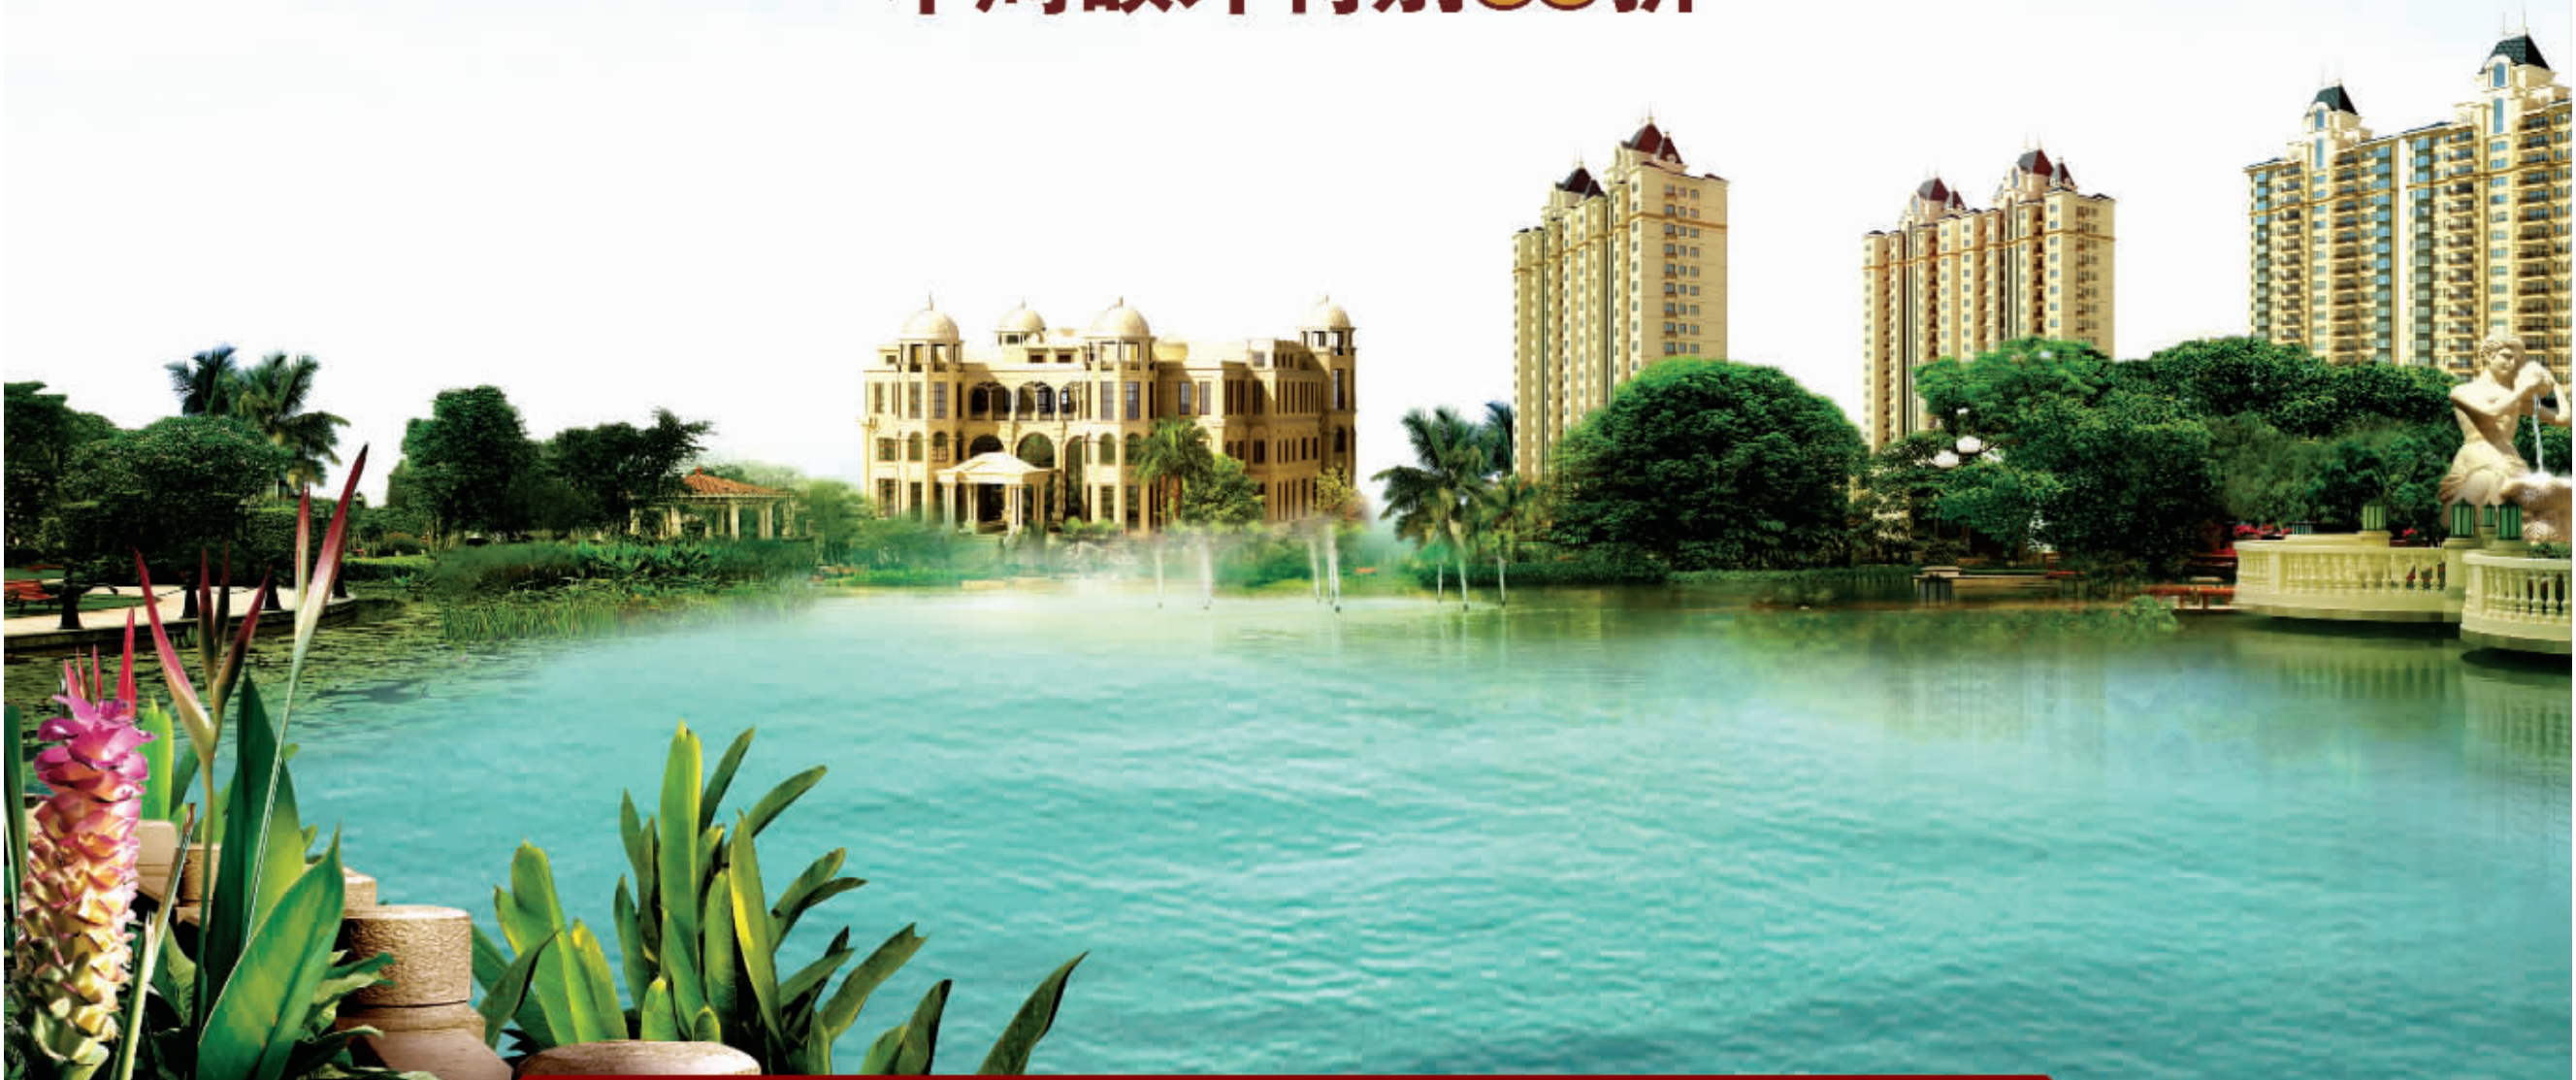

30-200m²临街黄金街铺 火爆热销中 80m²-160m²景观豪宅 同步发售

新春游园活动 到场有礼

- ※活动一: 2月5日、6日现场认购可中惊喜大奖
- ※活动二: 2月12日、13日迎春游园礼品大派送

巅峰品质缔造豪宅之上的至尊名门

大湖景 8000m²超大中央御景双湖, 依湖而居, 户户观湖, 移步换景。

大规模 32万m²御湖大盘! 33栋18-27层精品公寓依湖而立, 45%超高绿化率。

大豪宅 超宽楼距无敌视野, 送1500元/m²豪装, 携手72家国际品牌打造9A精装标准。