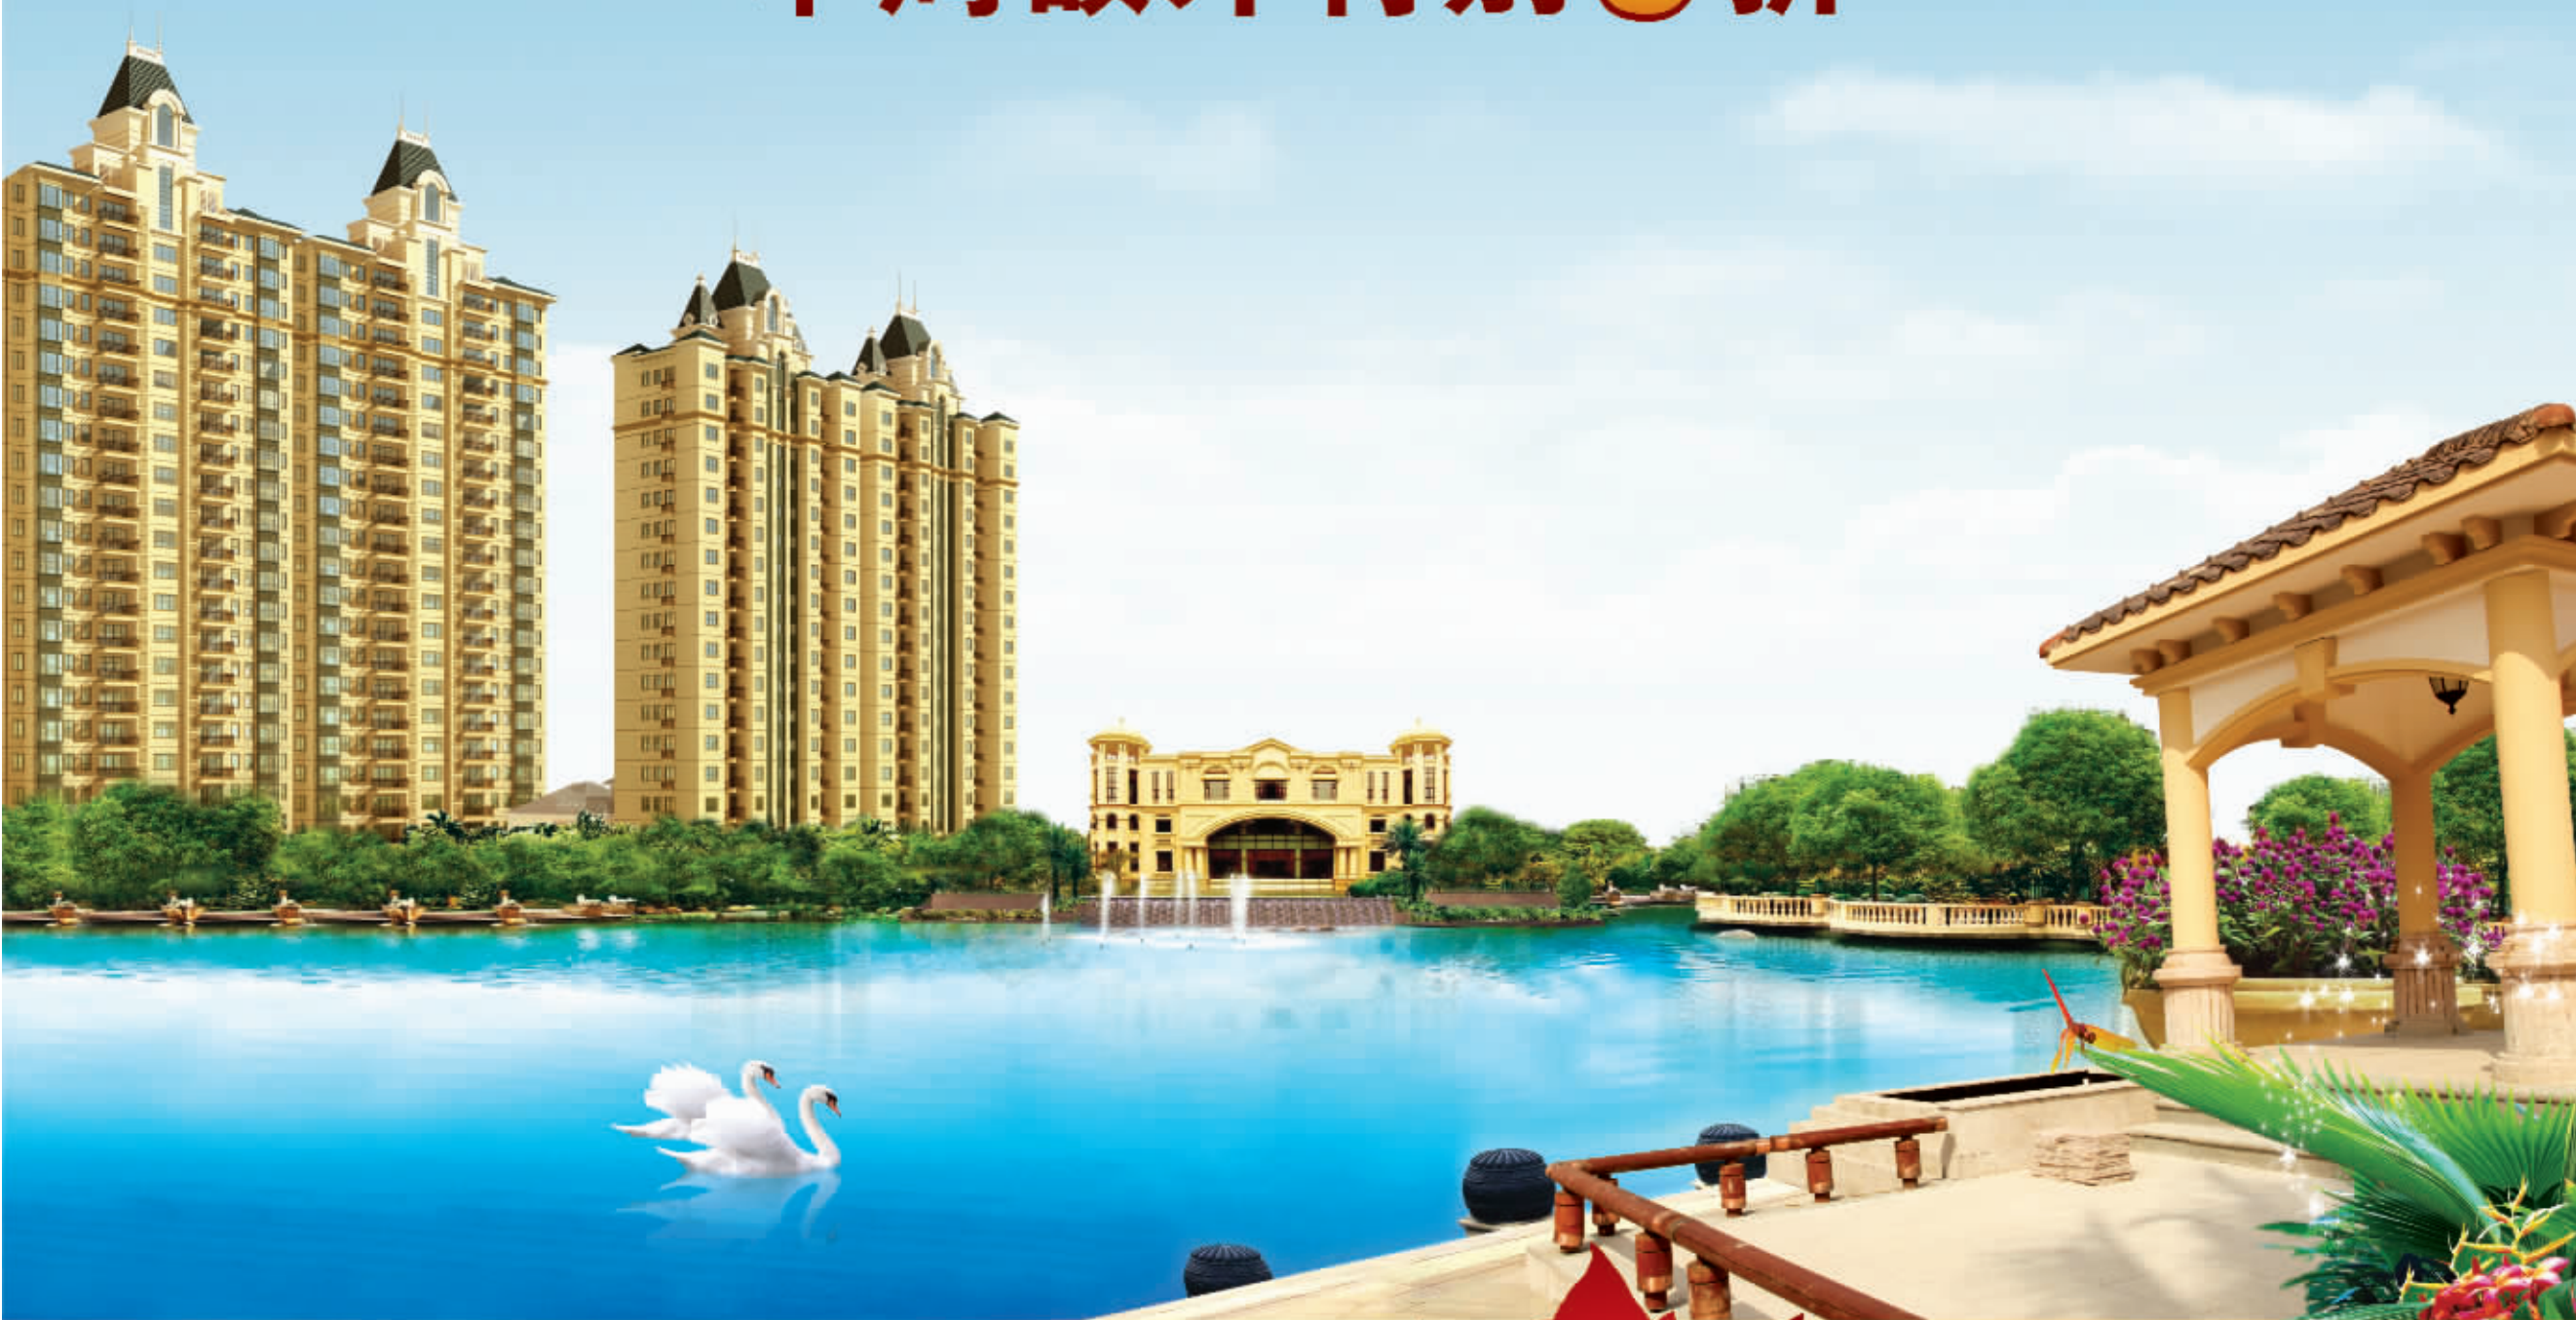

恒大地产 香港联合交易所上市股票代码：3333

海南·恒大名都
EVERGRANDE METROPOLIS

海南左岸·御景观邸
世界级皇家园林 国际级航母配套 满屋名牌 9A精装

云湖即将隆重开盘

湖景华宅5300元/m²起 送1500元/m²豪装

开盘必特价 特价必升值

本周额外特别9折

- ◎海岛西线中心
- ◎129亩市民文化公园
- ◎32万m²御湖大盘
- ◎欧陆皇家风情园林
- ◎满屋名牌9A精装
- ◎45%超高绿化率
- ◎8000m²中央双湖
- ◎5200m²超五星级会所
- ◎22000m²风情商业街
- ◎国际双语幼儿园
- ◎超豪华剧院
- ◎金碧品牌物业