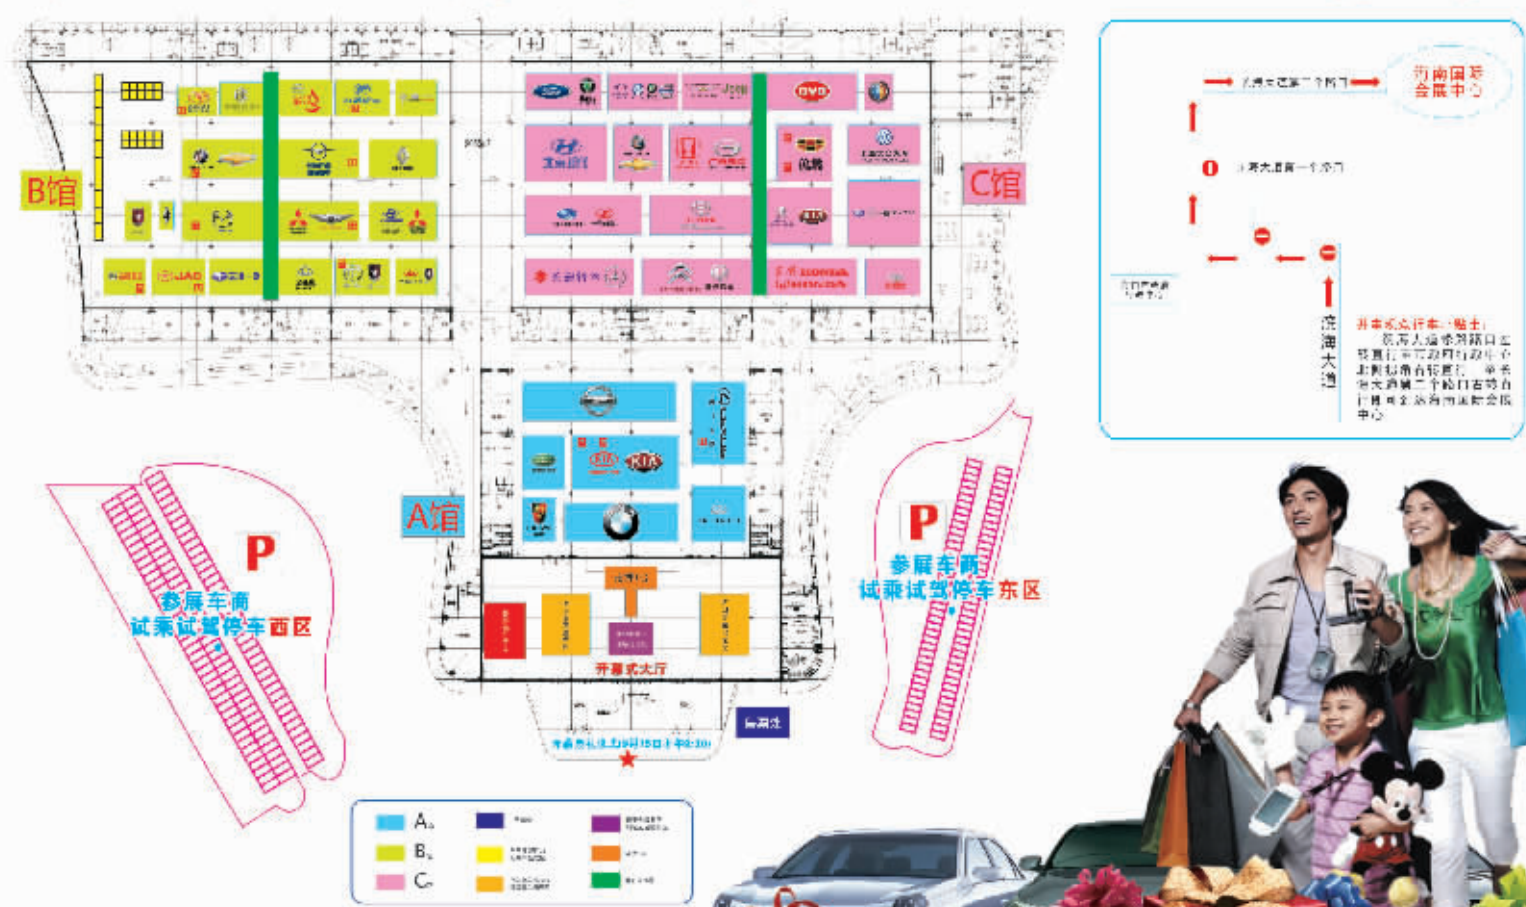

第五届海南汽车展销会
THE 5TH HAINAN AUTO SALES EXHIBITION
时间：2011年9月15日-18日

海南汽车零部件及相关产品展览会
HAINAN AUTO PARTS AND RELATED PRODUCTS EXHIBITION
地点：海南国际会展中心（西海岸海口市政府行政中心北侧）

新启程 新高度

第五届海南汽车展销会火爆进行中...

逛车展 赏美女 抽宝马

第五届海南汽车展销会观众门票入场券兑奖副券联抽奖规则

等级	奖品	名额	抽奖规则
超级大奖	华晨宝马3系 2011款 320iL时尚型	1	1. 所有奖品均从门票入场券背面兑奖副券抽取产生，中奖的观众在门票兑奖副券背面填写真实姓名及身份证号，入场后将兑奖副券投入兑奖箱中。 2. 2011年9月15日-18日，从海南国际会展中心26号展厅中抽取观众投入的兑奖副券，从中产生各等级奖项，即每天产生一等奖1名，二等奖1名，三等奖1名，四等奖1名，五等奖20名，2011年9月18日抽取产生。 3. 每日兑奖，兑奖截止时间由主办方公告为准，兑奖副券全数投入兑奖箱中，未投入兑奖箱的兑奖副券，视为无效。 4. 2011年9月18日，《海南日报》、《海口都市报》公布兑奖名单与中奖副券兑奖门票入场券副券在2011年9月20日前兑奖，逾期视为自动放弃。 5. 中奖观众可持个人身份证。 6. 海南日报报业集团广告中心拥有抽奖规则最终解释权。
特等奖	东风标致407三期1.4i 手动豪华版2011款	4	
一等奖	海信电视	4	
二等奖	小天幕空调	4	
三等奖	三星空调	4	
四等奖	美的豆浆机	80	
五等奖	美的电饭煲	80	

海南国际会展中心参展汽车品牌 and 行车指示图

观众搭乘免费公交巴士线路安排一览表

出发线路	站点安排	备注
南海大道	红城湖家乐福店(起点)——汇宇金城大厦——南海大道与龙昆南交汇处——美国工业村对面(民航大厦门前)——南海大道与海榆中线交界处(百城一号门前)——海南国际会展中心	返程路线：按出发线路返回各站点，到达终点，按分单一站安排班次。
南海大道	海南大学东门口(起点)——钟楼——万源街公交站——海口会展中心——秀英海——假上海滩——海南国际会展中心	
海秀路	明珠广场(起点)——育才大厦——金牛岭公园(海南军区西侧)——海垦天桥——五福——海南国际会展中心	

温馨提示：
海口市公交车到达海南国际会议展览中心线路
28路 群上村——火车站 35路 绿色家园——火车站
40路 嘉海大厦——火车站 57路 会展中心(滨海大道)——海新大桥

本届车展由中国大地保险股份有限公司海南分公司提供1000万元公众责任险

本届车展组委会模特婚纱礼服、彩妆、造型由小雅摄影支持

主办单位：海南日报报业集团 HAINAN DAILY PRESS GROUP
承办单位：海南日报报业集团广告中心
全程宣传：海南日报 海南都市报 南海网