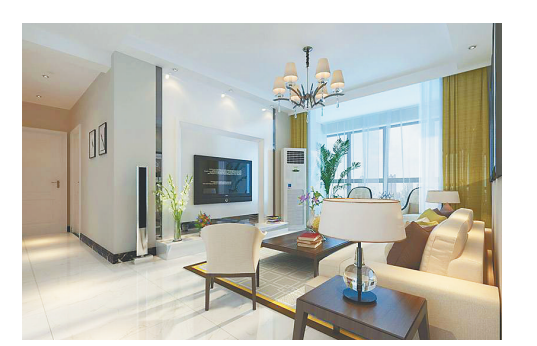

阴阳角线 让墙角更美观

装修后期,业主购买的软装家具会陆续进场。一些大件家具如果稍不注意,可能会磕碰到墙角或损坏墙面。为了避免发生这种情况,在进行扇灰工程,一个不可或缺的步骤就是在墙角处安装阴阳角线。

阴阳角线是什么?这是一种用于保护墙角的辅材。目前,在家庭装修中,普遍采用PVC材质的阴阳角线。阴阳角线,除了能让墙角更加整洁美观外,还能起到加固墙角的作用,避免墙角出现凹痕或其他损坏的痕迹。

在墙面找平前,要先安装阴阳角线,具体的施工方法是:在墙面阳角安装时,先在墙角两侧抹上粘粉,贴好阴阳角线条,并用红外线校正,然后再用靠尺压平线条。阴阳角线需与冲筋条保持平整垂直。

本栏目鸣谢海南华浔品味的大力支持

广告联系 谏墨 13707587749

瑞宝软装12周年庆、朗乐福开业活动举行

近日,海南瑞宝软装12周年庆、德国朗乐福开业活动在海南万佳家居装饰广场举行。

海南大学教授邱海东、CIID海南专业委主任陈双、海南省室内设计协会会长邢灵敏、海南省环境建筑协会会长周轩宇、海南省环境建筑协会秘书长赖敬红、德国朗乐福(中国区域)营销总经理吴狄、海南华浔品味装饰执行总经理曾佛金等近百位嘉宾参加活动。嘉宾们希望瑞宝软装、德国朗乐福能抓住机遇迎接挑战,继续为椰城消费者打造精致软装生活,为消费者推荐更多更好的寝具。

吴狄表示,朗乐福是德系百年寝具品牌,创建于1882年,迄今已有138年历史,在全球拥有德国、西班牙、中国三大生产基地。2002年,该品牌进入中国与佛山美梦思达成战略合作,2017年正式和美梦思签订永久授权合约。该品牌在行业内首次提出床品60天可退可换、床垫180天可退可换的服务承诺。朗乐福的进驻,可以让海南消费者享受到德国百年寝具品牌的优质服务。

本次活动由瑞士思仕卫浴、德国东威利整木定制、欧神诺陶瓷、蒙娜丽莎瓷砖、马可波罗瓷

砖、简一大理石瓷砖、恒洁汇砖体橱柜、德国旭勒橱柜、恒隆欧洲进口厨房、法师龙吊顶、汇盈铜艺、3M全屋净水等华浔装饰界优联会会员单位联合主办。(广文)